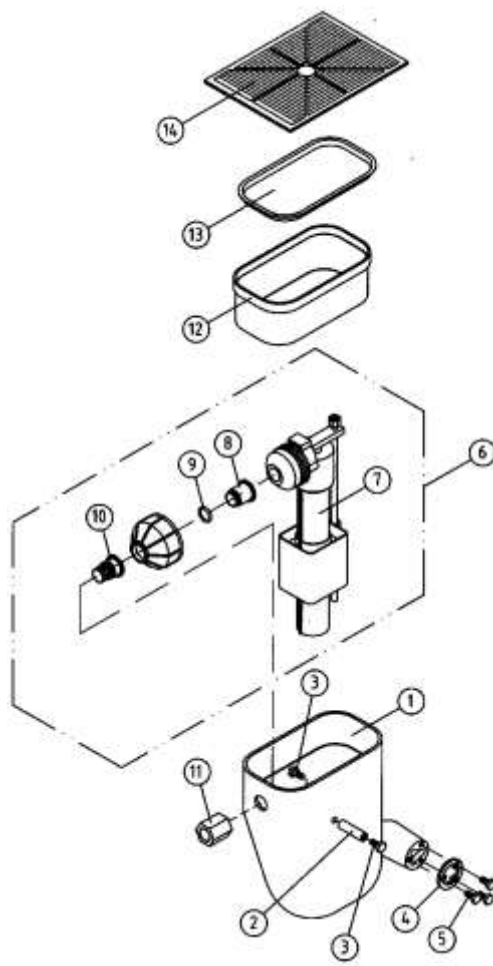

Regulator poziomu wody do skimmera z brązu

| Nr art. | Numer części | Cena netto w EUR / szt |
|----------|--------------|------------------------|
| e7771317 | 2 | 11,88 |
| e7771318 | 3 | 3,06 |
| e7771319 | 4 | 1,87 |
| e7771320 | 5 | 3,06 |
| e7771321 | 6 | 117,12 |
| e7771322 | 8 | 28,02 |
| e7771323 | 9 | 5,95 |
| e7771324 | 10 | 40,40 |
| e7771325 | 12 | 25,30 |
| e7771326 | 13 | 11,72 |
| e7771327 | 14 | 111,35 |