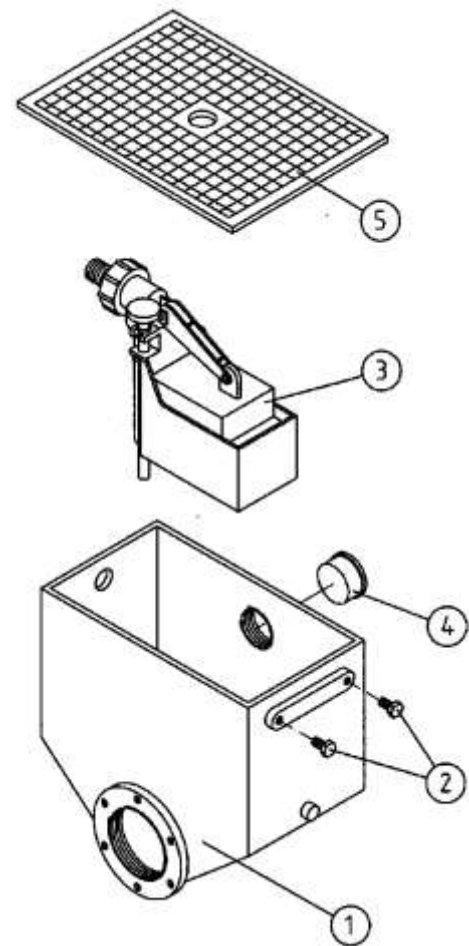

Regulator poziomu wody do skimmera z brązu

| Nr art. | Numer części | Cena netto w EUR / szt |
|----------|--------------|------------------------|
| e7771317 | 2 | 11,88 |
| e7771318 | 3 | 3,06 |
| e7771319 | 4 | 1,87 |
| e7771320 | 5 | 3,06 |
| e7771321 | 6 | 117,12 |
| e7771322 | 8 | 28,02 |
| e7771323 | 9 | 5,95 |
| e7771324 | 10 | 40,40 |
| e7771325 | 12 | 25,30 |
| e7771326 | 13 | 11,72 |
| e7771327 | 14 | 111,35 |