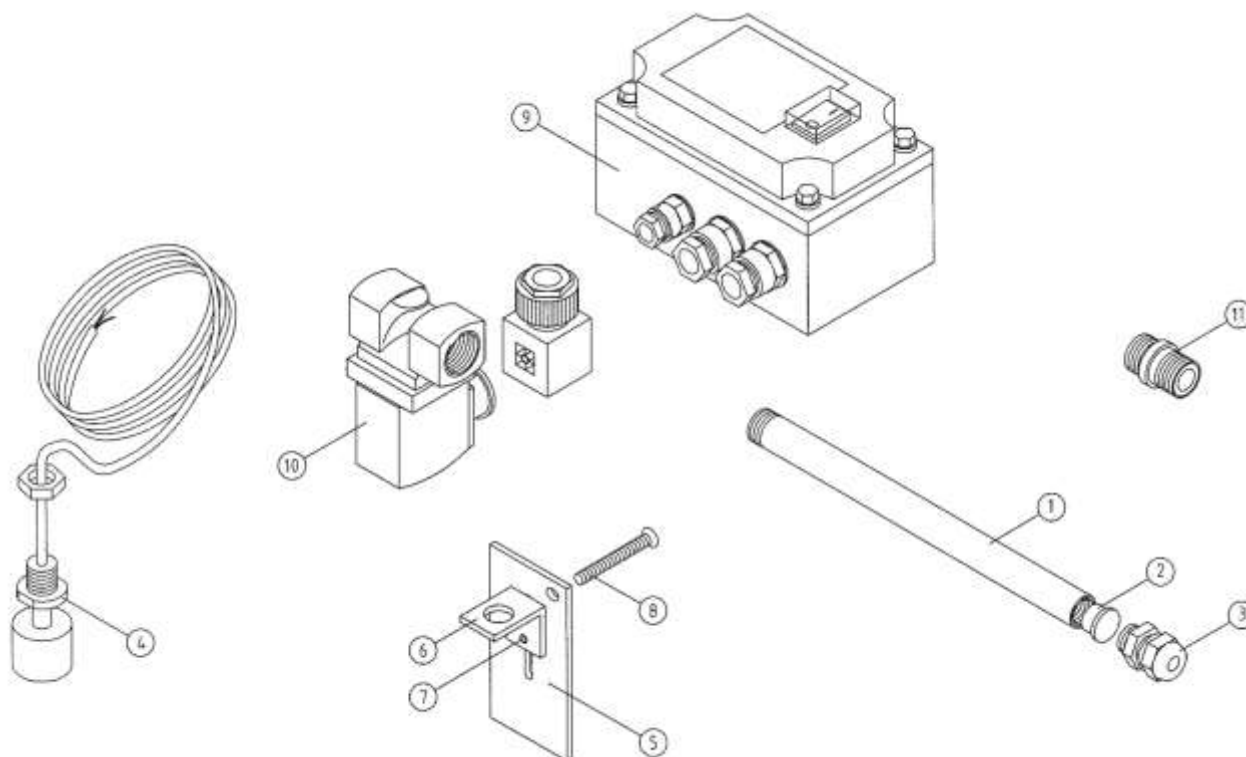

Regulator poziomu wody do skimmera z brązu

| Nr art. | Numer części | Cena netto w EUR / szt |
|----------|--------------|------------------------|
| e7771317 | 2 | 11,88 |
| e7771318 | 3 | 3,06 |
| e7771319 | 4 | 1,87 |
| e7771320 | 5 | 3,06 |
| e7771321 | 6 | 117,12 |
| e7771322 | 8 | 28,02 |
| e7771323 | 9 | 5,95 |
| e7771324 | 10 | 40,40 |
| e7771325 | 12 | 25,30 |
| e7771326 | 13 | 11,72 |
| e7771327 | 14 | 111,35 |

Regulator poziomu elektroniczny do skimmera z brązu Standard

| Nr art. | Numer części | Cena netto w EUR / szt |
|----------|--------------|------------------------|
| e7771332 | 1 | 35,82 |
| e7771333 | 2 | 2,22 |
| e7771334 | 3 | 17,99 |
| e7771335 | 4 | 163,81 |
| e7771336 | 5 | 18,34 |
| e7771337 | 6 | 10,86 |
| e7771338 | 7 | 3,06 |
| e7771339 | 8 | 3,06 |
| e7771340 | 9 | 535,54 |
| e7771341 | 10 | 200,63 |
| e7771342 | 11 | 39,90 |